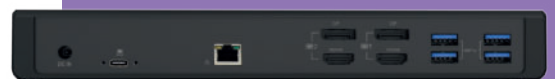

TERRA MOBILE Dockingstation 800

- USB Type C, 5x USB Type A, 2x HDMI, 2x DP, 1x LAN

Artikelnr.: 1480204

199,-*

3